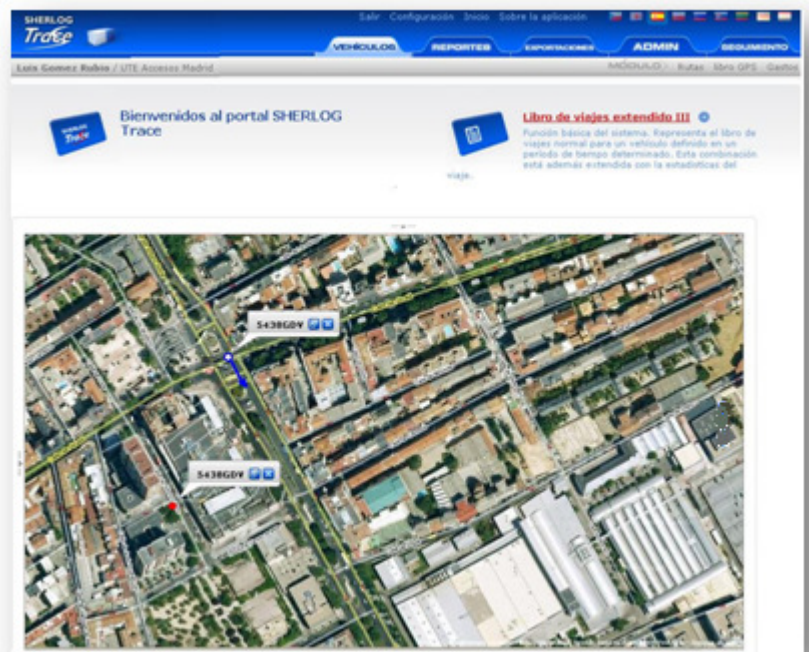

LOCALIZADOR SHERLOG

SISTEMAS DE LOCALIZACIÓN

Localizador Sherlog está especializado en servicios de localización y gestión mediante la utilización de tecnologías GPS-GSM/GPRS. Ofrece servicios de optimización de flotas en todos los sectores:

- LOGÍSTICA Y TRANSPORTE
- SERVICIOS PÚBLICOS
- SUPERVISIÓN TRANSPORTE ANIMALES
- CONSTRUCCIÓN
- SERVICIOS TÉCNICOS E INSTALADORES
- COMPAÑÍAS COMERCIALES
- SEGUROS
- ...

POR SÓLO
15 €/Mes

- ✓ La herramienta de gestión más potente del mercado.
- ✓ Más de 60 informes programables. (.pdf, .xls, .csv)
- ✓ Cartografía Tele Atlas, Google Maps y Google Earth.
- ✓ Actualizada todos los meses.
- ✓ Múltiples niveles de gestión de usuarios y vehículos.
- ✓ Simulación real de los movimientos de los vehículos.
- ✓ Movimientos almacenados durante más de 500 días.